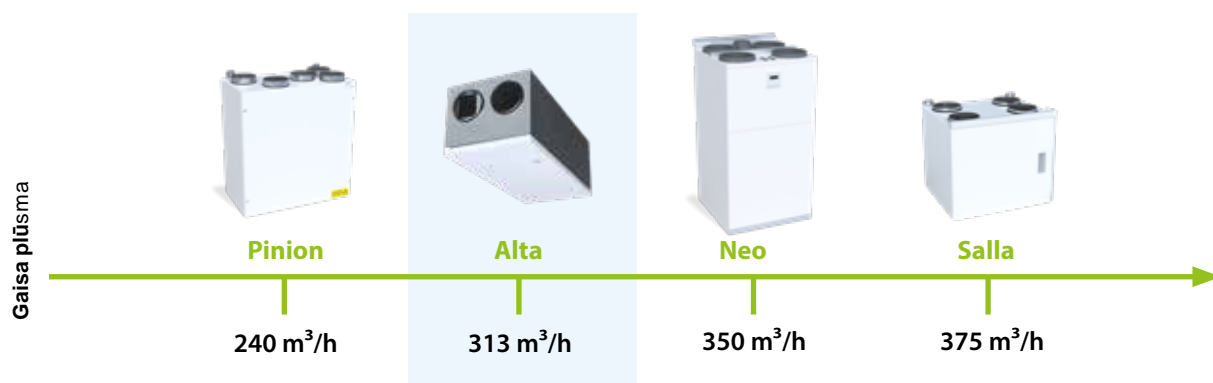

## Tehniskie dati

Gaisa plūsma 50 - 313 m<sup>3</sup>/h

Spiediena starp. 15-125 Pa

Gaisa vada piesl. Ø 160 mm

Virtuves nosūces  
pielsēgums Ø 125 mm

Svars 40 kg

IP klasifikācija

IP44  
(ārējai vadībai IP20)

Korpusa  
materiāls

Metāla loksne, cinkots  
pārklājums. Iekārtas vāks  
pulverkrāsojums

Izmēri

965x450x362 mm

Vairāk informācijas - [www.enervent.lv](http://www.enervent.lv)

Alta ir ļoti klusa ventilācijas iekārta īpaši radīta dzīvokļiem.